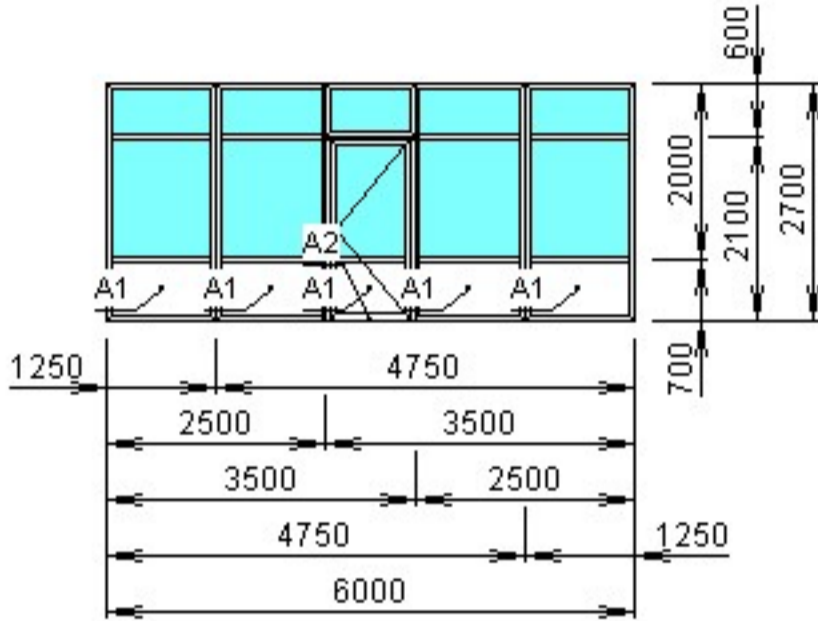

Изделие №1 Количество 1 шт.

Примечание к изделию:

Изделия:

Наименование	Цена	Количество	Стоимость
Изделие 1 6000 x 2700	40577,43 руб.	1 шт.	40577,43 руб.
Итого: Сорок тысяч пятьсот семьдесят семь рублей 43/100			40577,43 руб.

Площадь изделий: 16,20

ИТОГО:

Стоимость Сорок тысяч пятьсот семьдесят семь рублей 43/100	40577,43 руб.
В том числе НДС (18%)	6189,78 руб.